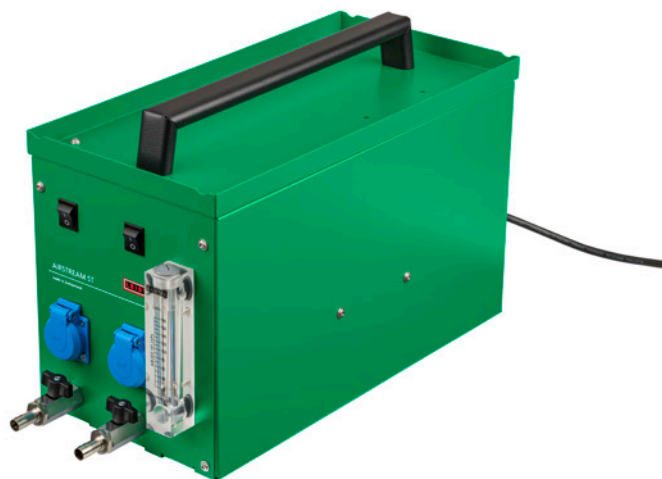

# AIRSTREAM ST

K výrobku

## Technické údaje

Typ dýchadla	Lineárny piestový kompresor	
Napätie	230 V	
Frekvencia	50 Hz	
Napájanie	215 W	
Prúdenie vzduchu (20 °C)	200 l/min	7.06 cfm
Statický tlak	25000 Pa	3.62 psi
Úroveň emisií hluku	< 48 dB(A)	
Výstup vzduchu (vonkajší priemer)	14.5 mm	0.57 in
Dĺžka	600 mm	23.62 in
Šírka	250 mm	9.84 in
Výška	362 mm	14.25 in
Hmotnosť	24 kg	52.91 lb
Dĺžka napájacieho kábla	3 m	9.84 ft
Zástrčka	CH T23, 3 póly, 16A; EÚ, 3 póly, 16A	
Schválenia	CE	
Trieda ochrany	I	
Krajina pôvodu	Švajčiarsko	