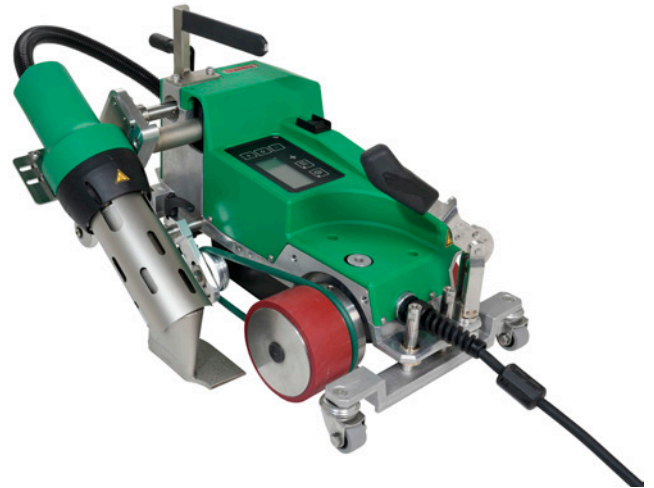

UNIPLAN 310

UNIPLAN 310, 230V/3450W, 20mm, EU-Stecker
Artikel 179.085

[Zum Produktartikel](#)

Technische Daten

Artikel	179.085	
Spannung	230 V	
Frequenz	50/60 Hz	
Leistung	3450 W	
Geschwindigkeit	1-16 m/min	3.28-52.49 ft/min
Temperatur	100-620 °C	212-1148 °F
Luftmenge einstellbar	Ja	
LQS	Nein	
Bürstenloser Gebläsemotor	Nein	
Länge	500 mm	19.68 in
Breite	310 mm	12.2 in
Höhe	300 mm	11.81 in
Gewicht	15 kg	33.06 lb
Stecker	EU, 3-polig, 16A	
Netzkabellänge	3 m	9.84 ft
Zulassungen	CB Zertifizierung; CE	
Schutzklasse	I	
Ursprungsland	Schweiz	

Lieferumfang

166.014 Gerätekofter