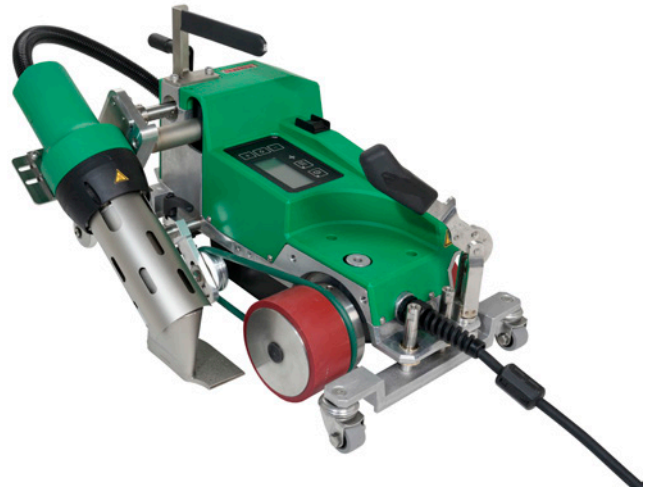

# UNIPLAN 310

UNIPLAN 310, 230V/3450W, 40mm, EU-Stecker  
Artikel 179.083

[Zum Produktartikel](#)

## Technische Daten

Artikel	179.083	
Spannung	230 V	
Frequenz	50/60 Hz	
Leistung	3450 W	
Geschwindigkeit	1-16 m/min	3.28-52.49 ft/min
Temperatur	100-620 °C	212-1148 °F
Luftmenge einstellbar	Ja	
LQS	Nein	
Bürstenloser Gebläsemotor	Nein	
Länge	500 mm	19.68 in
Breite	310 mm	12.2 in
Höhe	300 mm	11.81 in
Gewicht	15 kg	33.06 lb
Stecker	EU, 3-polig, 16A	
Netzkabellänge	3 m	9.84 ft
Zulassungen	CB Zertifizierung; CE	
Schutzklasse	I	
Ursprungsland	Schweiz	

## Lieferumfang

166.014 Gerätekofter