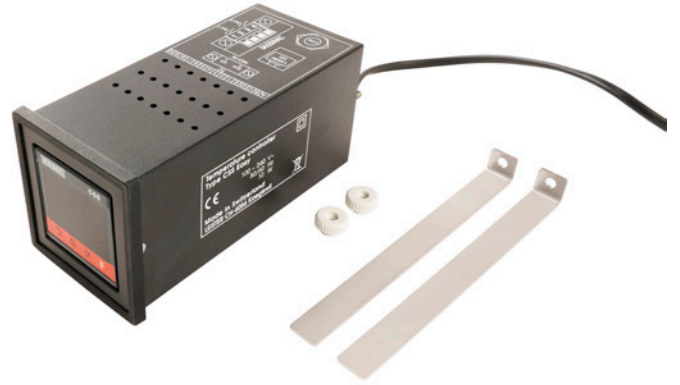

CSS イージー

[製品へ](#)

技術データ

記事	125.944	
項目名	CSS イージー	
フェーズ	1x	
電圧	100-240 V	
周波数	50/60 Hz	
温度センサータイプ	K	
出力信号	0-10V; 24VDC; 4-20mA	
制御行動	PID	
長さ	175 mm	6.88 in
幅	72 mm	2.83 in
高さ	72 mm	2.83 in
重量	0.45 kg	0.99 lb
プラグ	CH T11、2極、10A	
追加説明	LHS SYSTEMに最適	
認証取得状況	CE	
保護クラス	II	