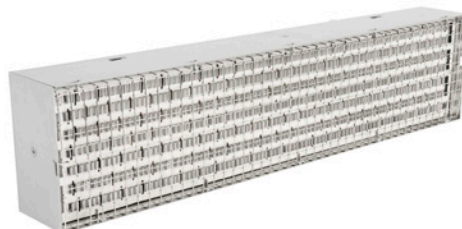

KRELUS G7-50 MINI

Sobre o produto

Dados técnicos

Artigo	117.131; 117.770; 119.412; 119.424; 119.452; 119.453; 119.454; 119.469; 119.770; 122.185; 122.204; 122.209; 122.518; 122.524; 122.525; 122.528; 122.529; 127.493; 127.496; 127.576; 127.577; 127.579; 127.593; 127.601; 127.645; 127.647; 127.711; 127.810; 128.178; 128.216; 128.451; 128.645; 128.699; 129.232; 129.246; 129.431; 129.441; 129.594; 130.021; 130.099; 130.230; 130.234; 130.235; 130.310; 130.313; 130.325; 130.342; 130.347; 130.351; 130.357; 130.384; 130.387; 130.388; 130.579; 130.580; 130.604; 130.652; 130.659; 130.714; 130.729; 133.885; 133.887; 133.888	
Voltagem	200-240 V	
Corrente	5.67-15.5 A	
Frequência	50/60 Hz	
Desempenho	1360-3565 W	
Densidade de potência	21.76-57.04 kW/m ²	14.03-36.79 W/in ²
Temperatura ambiente máx.	500 °C	932 °F
Posição do orifício do pirômetro	Centro; Padrão; Sem	
Comprimento	496 mm	19.52 in
Largura	123 mm	4.84 in
Altura	65 mm	2.55 in
Peso	2.7 kg	5.95 lb
Aprovações	CE	
Classe de proteção (IEC 60529)	IP20	
Classe de proteção	I	