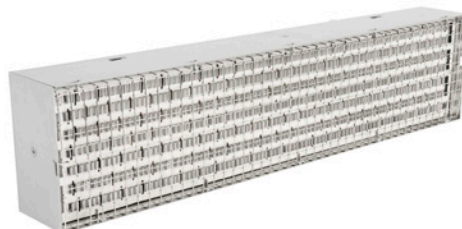

クレルス G7-50 MINI

[製品へ](#)

技術データ

記事	117.131; 117.770; 119.412; 119.424; 119.452; 119.453; 119.454; 119.469; 119.770; 122.185; 122.204; 122.209; 122.518; 122.524; 122.525; 122.528; 122.529; 127.493; 127.496; 127.576; 127.577; 127.579; 127.593; 127.601; 127.645; 127.647; 127.711; 127.810; 128.178; 128.216; 128.451; 128.645; 128.699; 129.232; 129.246; 129.431; 129.441; 129.594; 130.021; 130.099; 130.230; 130.234; 130.235; 130.310; 130.313; 130.325; 130.342; 130.347; 130.351; 130.357; 130.384; 130.387; 130.388; 130.579; 130.580; 130.604; 130.652; 130.659; 130.714; 130.729; 133.885; 133.887; 133.888	
電圧	200–240 V	
電流	5.67–15.5 A	
周波数	50/60 Hz	
出力	1360–3565 W	
ワット密度	21.76–57.04 kW/m ²	14.03–36.79 W/in ²
最高雰囲気温度	500 °C	932 °F
パイロメーター穴位置	なし; スタンダード; センター	
長さ	496 mm	19.52 in
幅	123 mm	4.84 in
高さ	65 mm	2.55 in
重量	2.7 kg	5.95 lb
認証取得状況	CE	
保護クラス (IEC 60529)	IP20	
保護クラス	I	