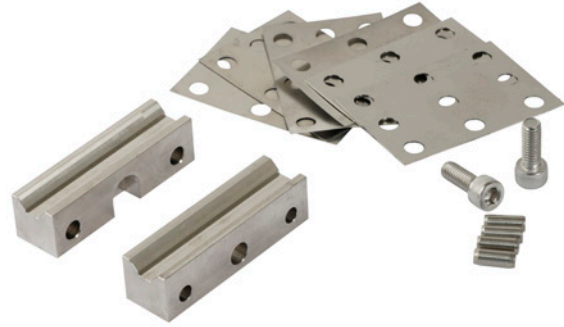

Piatto adattatore

Staffa di montaggio a cambio rapido completa
Articolo 163.644

[All'articolo del prodotto](#)

Dati tecnici

Articolo	163.644
Nome dell'articolo	Staffa di montaggio a cambio rapido completa