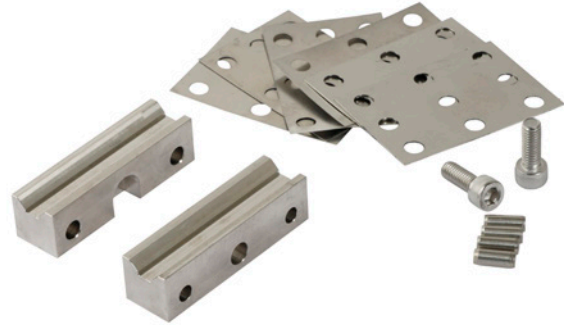

Adapterplaat

Snelwissel montagebeugel compleet

Artikel 163.644

[Naar het productartikel](#)

Technische gegevens

Artikel	163.644
Itemnaam	Snelwissel montagebeugel compleet