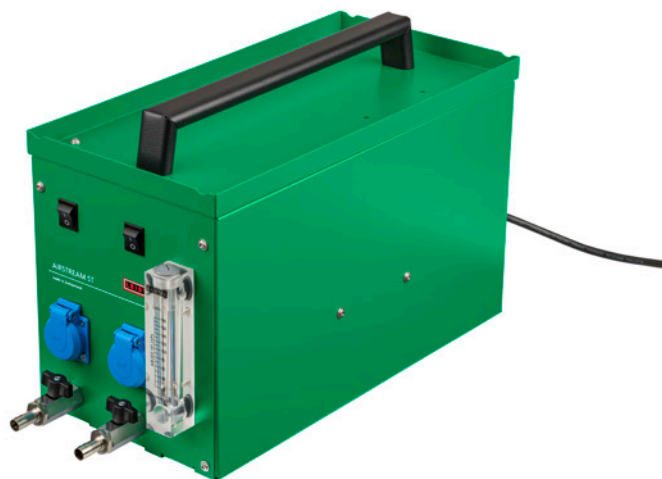

エアストリームST

製品へ

技術データ

送風機の種類	リニアピストンコンプレッサー	
電圧	230 V	
周波数	50 Hz	
出力	215 W	
風量(20°C)	200 l/min	7.06 cfm
静圧	25000 Pa	3.62 psi
騒音レベル	< 48 dB(A)	
空気出口 (外径)	14.5 mm	0.57 in
長さ	600 mm	23.62 in
幅	250 mm	9.84 in
高さ	362 mm	14.25 in
重量	24 kg	52.91 lb
電源ケーブル長	3 m	9.84 ft
プラグ	CH T23、3極、16A; EU、3極、16A	
認証取得状況	CE	
保護クラス	I	
原産国	スイス	