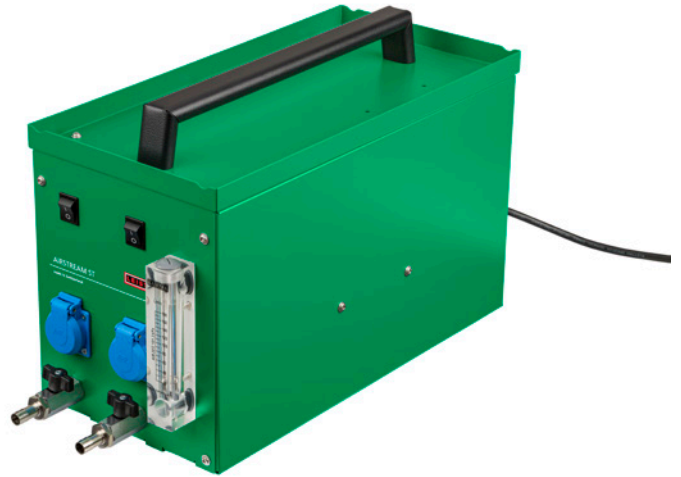

AIRSTREAM ST

关于产品

技术数据

风机类型	线性活塞式压缩机	
电压	230 V	
频率	50 Hz	
功率	215 W	
风量 (20°C)	200 l/min	7.06 cfm
静风压	25000 Pa	3.62 psi
噪声等级	< 48 dB(A)	
出气口 (外径)	14.5 mm	0.57 in
长度	600 mm	23.62 in
宽度	250 mm	9.84 in
高度	362 mm	14.25 in
重量	24 kg	52.91 lb
电源线长度	3 m	9.84 ft
插头	CH T23, 3极, 16A; 欧盟, 3极, 16A	
认证	CE	
保护等级	I	
原籍国	瑞士	

订货号

158.822	AIRSTREAM ST, 230V/215W, 欧标插头
161.052	AIRSTREAM ST, 230V/215W, 瑞标插头