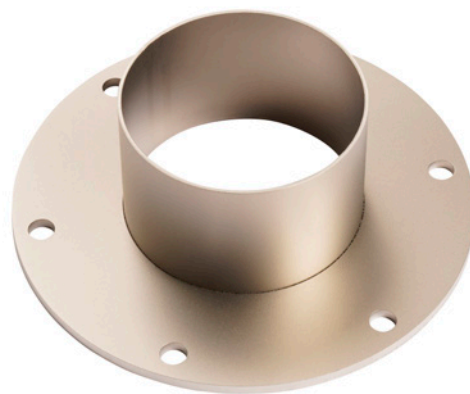

Flangia d'ingresso

Flangia d'ingresso, ø 60 mm

Articolo 152.371

All'articolo del prodotto

Dati tecnici

Articolo	152.371	
Nome dell'articolo	Flangia d'ingresso, ø 60 mm	
Ingresso aria (diametro esterno)	60 mm	2.36 in
Diametro esterno	116 mm	4.56 in
Materiale	Acciaio inox	