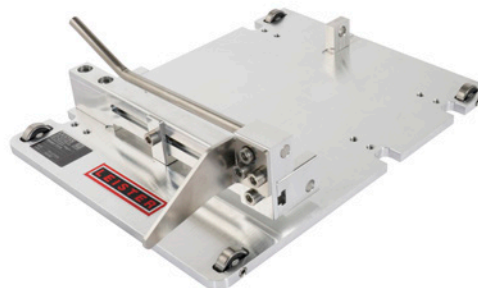

# Carro prefabbricato

Carro prefabbricato TWINNY T5/T7, COMET 700/500

Articolo 164.642

**All'articolo del prodotto**

## Dati tecnici

Articolo	164.642	
Nome dell'articolo	Carro prefabbricato TWINNY T5/T7, COMET 700/500	
Marchio	Leister	
Lunghezza	309 mm	12.16 in
Larghezza	225 mm	8.85 in
Altezza	95 mm	3.74 in
Peso	1.98 kg	4.36 lb
Paese d'origine	Svizzera	