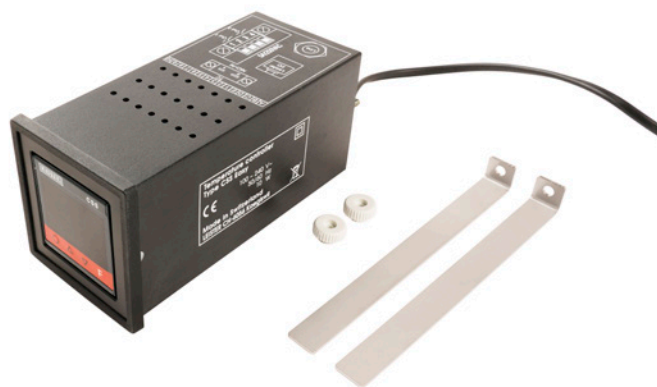

CSS イージー

CSS イージー

記事 125.944

[商品アイテムへ](#)

技術データ

記事	125.944	
項目名	CSS イージー	
フェーズ	1x	
電圧	100-240 V	
周波数	50/60 Hz	
温度センサータイプ	K	
出力信号	0-10V; 24VDC; 4-20mA	
制御行動	PID	
長さ	175 mm	6.88 in
幅	72 mm	2.83 in
高さ	72 mm	2.83 in
重量	0.45 kg	0.99 lb
プラグ	CH T11、2極、10A	
追加説明	LHS SYSTEMに最適	
認証取得状況	CE	
保護クラス	II	