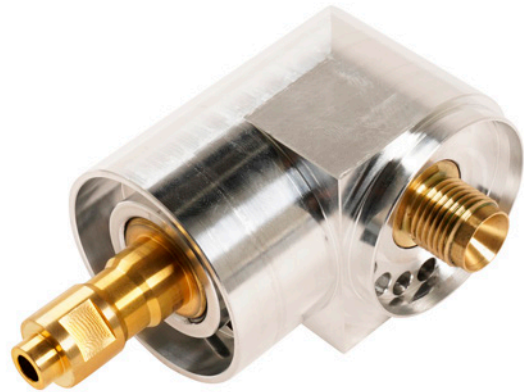

Adattatore angolare

Adattatore angolare 90°, WELDPLAST S2

Articolo 139.461

All'articolo del prodotto

Dati tecnici

Articolo	139.461
Nome dell'articolo	Adattatore angolare 90°, WELDPLAST S2
Marchio	Leister
Paese d'origine	Svizzera