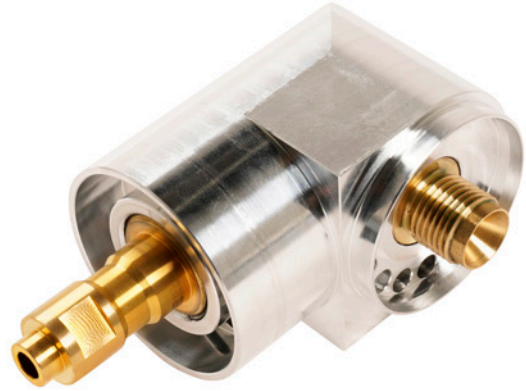

# 焊靴角度调整器

90°弯头, WELDPLAST S2

订货号 139.461

产品项目

## 技术数据

订货号	139.461
产品名称	90°弯头, WELDPLAST S2
品牌介绍	Leister
原籍国	瑞士